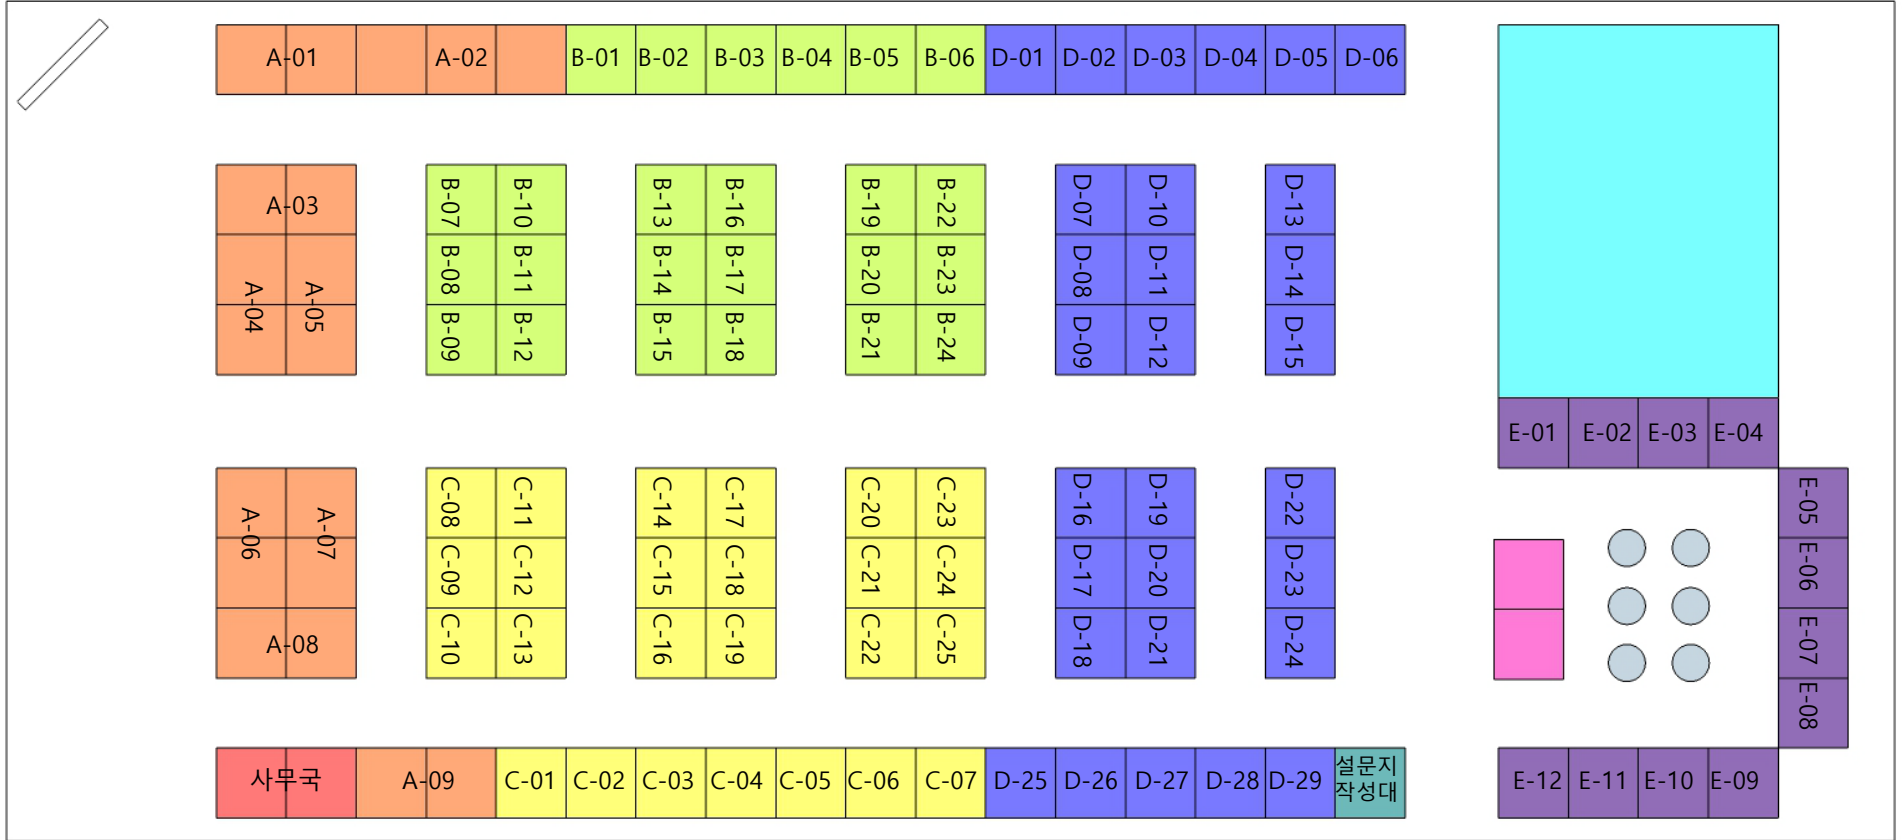

4-3. 전체평면배치도